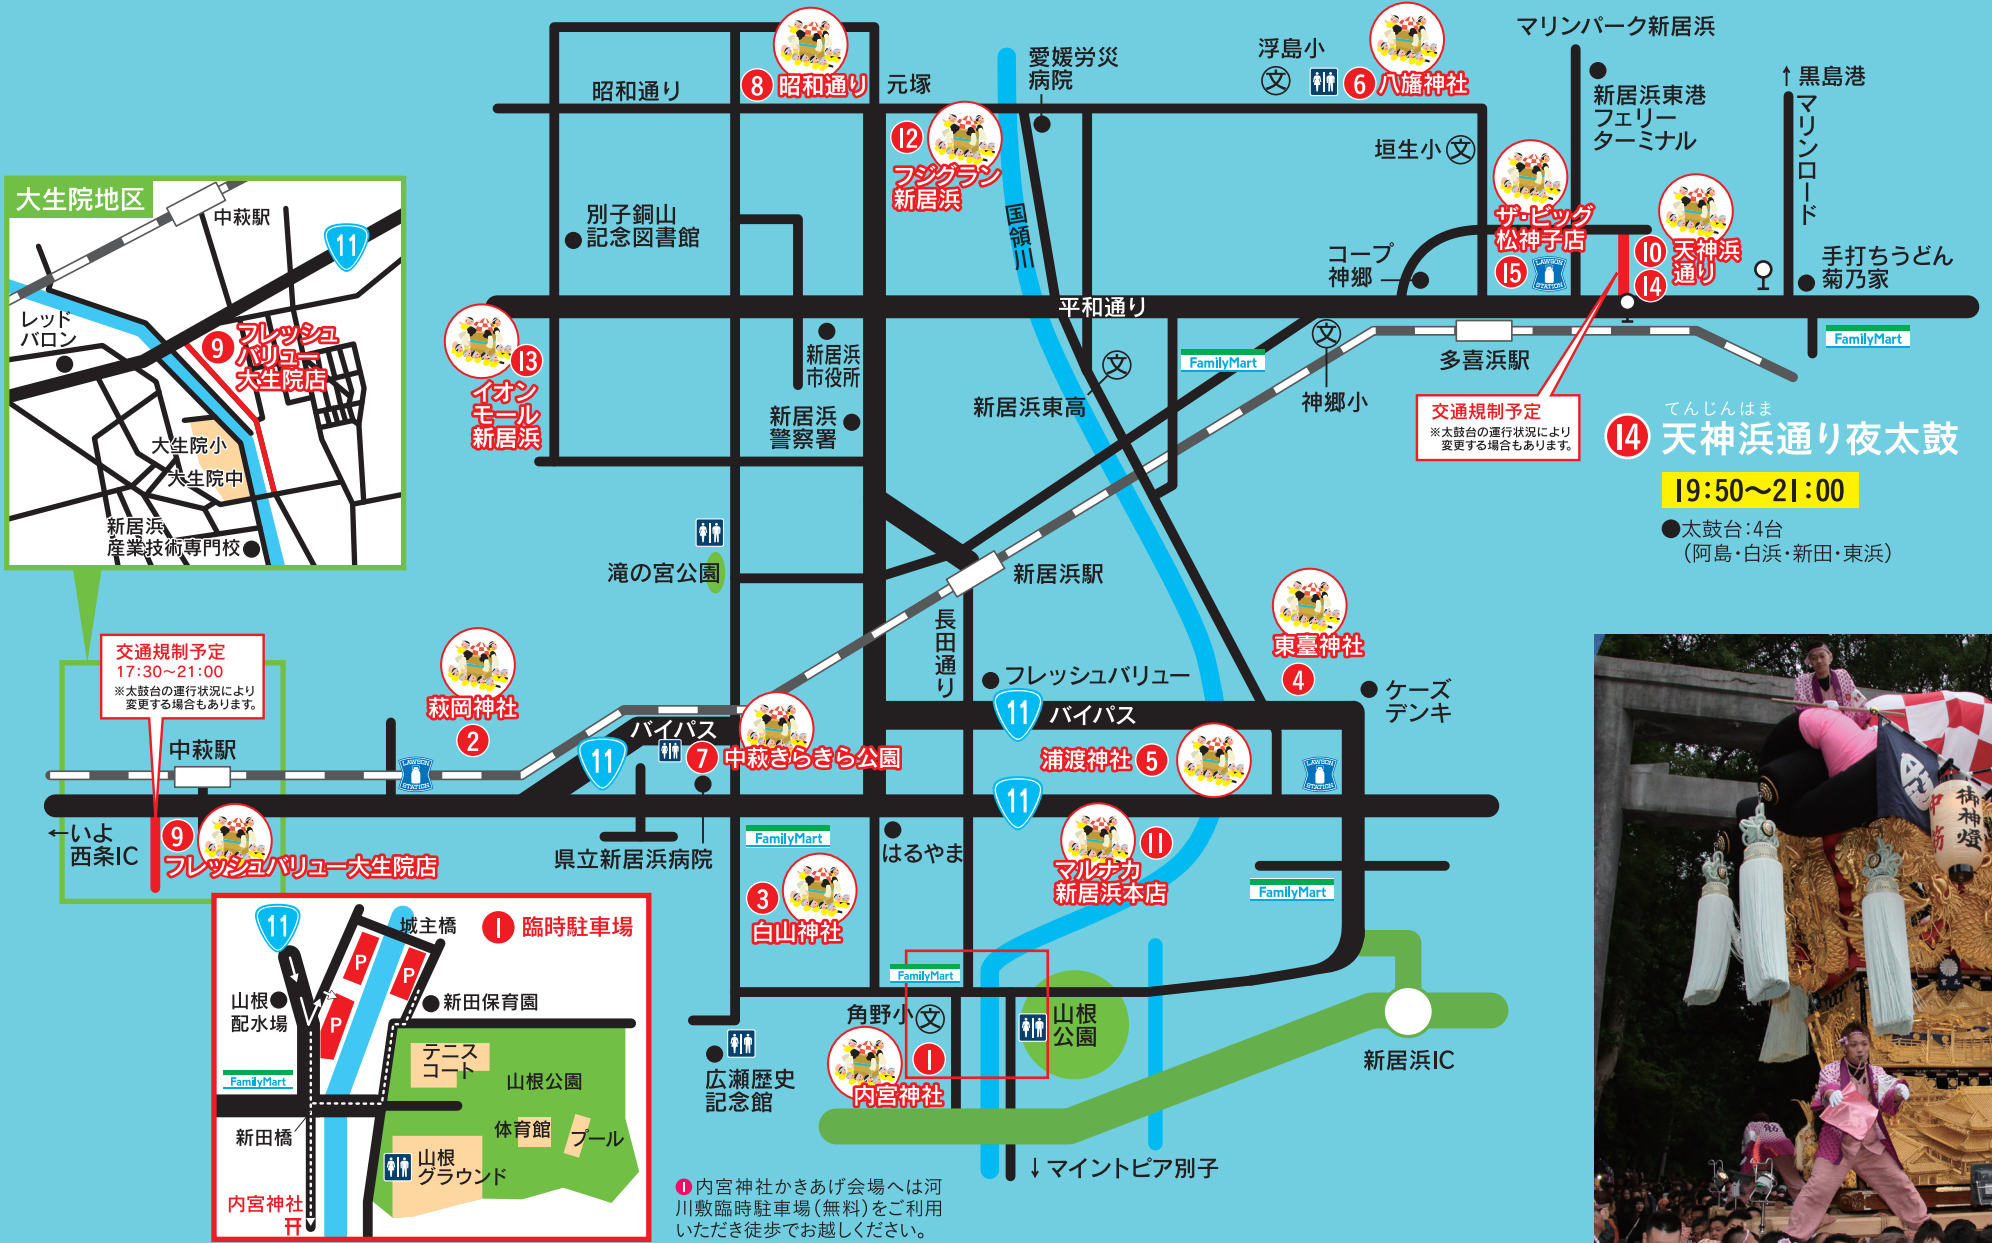

## 5 浦渡神社宮出し

8:00~9:00

●太鼓台:3台(上泉・下泉・  
松木坂井)

## 6 八幡神社 統一氏参り

8:30~(4台) 9:00~(4台)

●太鼓台:8台(宇高・澤津・東雲・  
松乃木(以上8:30~)・浮嶋・  
本郷・町・山端(以上9:00~))

## 7 中萩きらきら公園 太鼓寄せ

11:00~12:00

## 8 昭和通り夜太鼓

17:00~18:00

●太鼓台:13台(江口・大江・金栄・  
口屋・久保田・庄内・新須賀・新田・  
中須賀・西原・西町・東町・本町)

交通規制予定  
17:30~21:00  
※太鼓台の運行状況により  
変更する場合があります。

交通規制予定  
※太鼓台の運行状況により  
変更する場合があります。

●内宮神社かきあげ会場へは河川敷臨時駐車場(無料)をご利用  
いただき徒歩でお越しください。